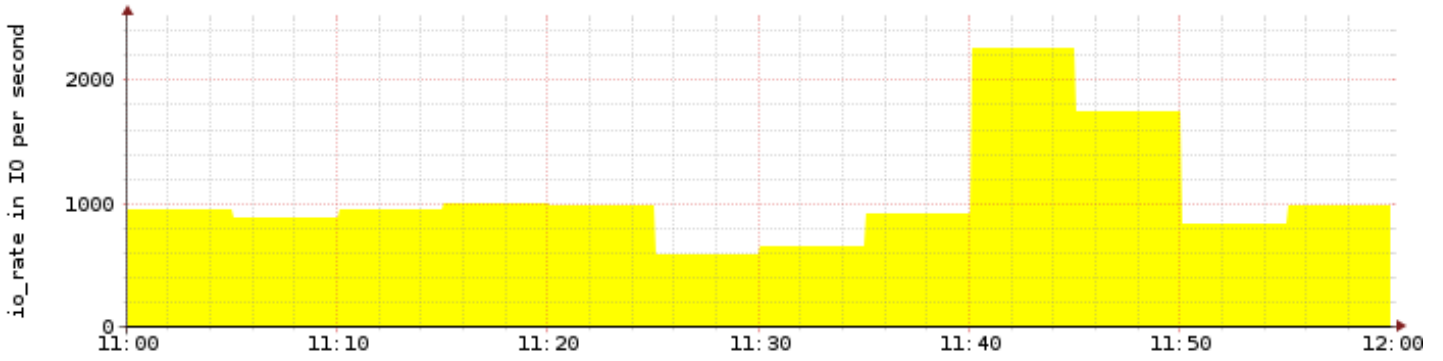

Updated Fri Feb 5 18:27:14 2021

FUJITSU-ETERNUS : VOLUME : aggregated: block\_size : 11:00:00 05.02.2021 - 12:00:00 05.02.2021

block_size [kB]	Avrg	Max		Avrg	
thin2	1024.0	1024.0	thin	125.1	1
vol2	1024.0	1024.0	volxy	1024.0	16
wide-striped	-nan	-nan	vol1	135.5	1

Updated Fri Feb 5 18:27:14 2021

FUJITSU-ETERNUS : PORT : aggregated: io\_rate : 11:00:00 05.02.2021 - 12:00:00 05.02.2021

io_rate [IOPS]		Avrg	Max
■	CM0 CA0 Port0 (FC 500000E0DA4C9B20)	0	0
■	CM0 CA0 Port1 (FC 500000E0DA4C9B21)	2	2
■	CM1 CA0 Port0 (FC 500000E0DA4C9B30)	1056	2259
■	CM1 CA0 Port1 (FC 500000E0DA4C9B31)	0	0