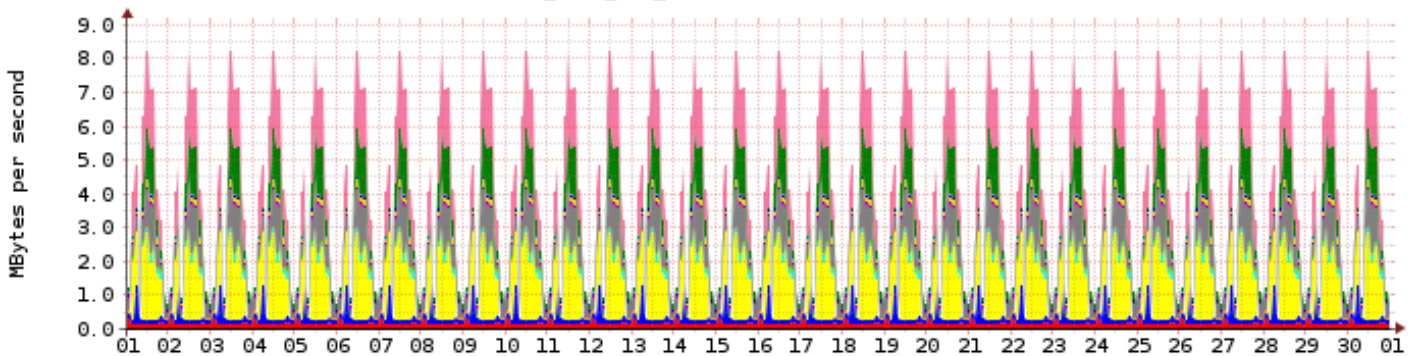

[MB/sec]	Avg	Max
0 [SAN-switch-A1-p00]	0.2	0.3
1 [SAN-switch-A1-p01]	0.2	1.2
2 [SAN-switch-A1-p02]	1.8	2.6
3 [SAN-switch-A1-p03]	0.1	0.2
4 [SAN-switch-A1-p04]	0.1	0.1
5 [SAN-switch-A1-p05]	0.0	0.0
6 [SAN-switch-A1-p06]	0.5	1.4
7 [SAN-switch-A1-p07]	0.0	0.0
8 [SAN-switch-A1-p08]	0.1	0.1
9 [SAN-switch-A1-p09]	0.1	0.2
10 [SAN-switch-A1-p10]	0.1	0.1
11 [SAN-switch-A1-p11]	0.0	0.0
12 [SAN-switch-A1-p12-not_used]	0.5	1.5
13 [SAN-switch-A1-p13-not_used]	0.0	0.0
14 [SAN-switch-A1-p14-not_used]	0.0	0.0
15 [SAN-switch-A1-p15-uplink]	1.5	2.2
16	0.0	0.0
17	0.0	0.0
18	0.0	0.0
19	0.0	0.0
20	0.0	0.0
21	0.0	0.0
22	0.0	0.0
23	0.0	0.0