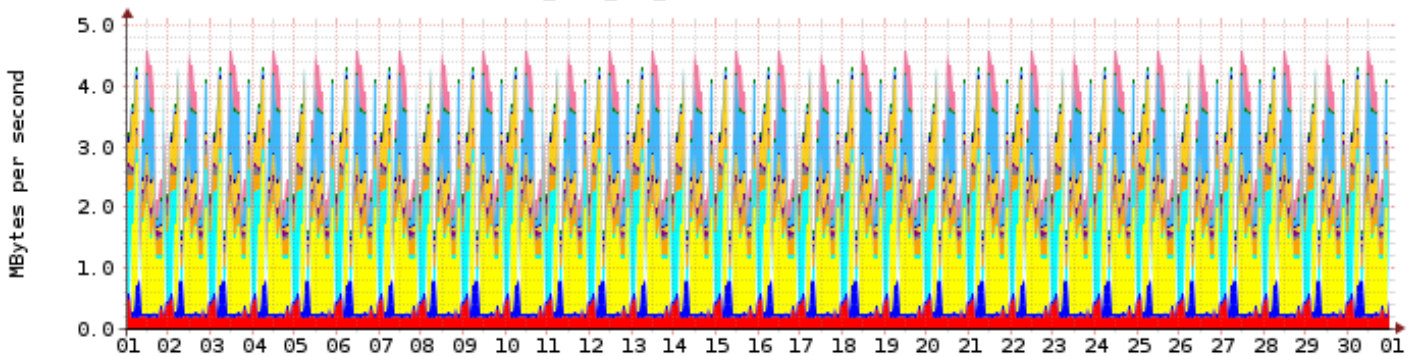

SANPORT : SAN-switch-A2 : san_data_sum_out : 00:00:00 01.04.2018 - 00:00:00 01.05.2018

[MB/sec]	Avg	Max
0 [SAN-switch-A2-p00]	0.3	0.4
1 [SAN-switch-A2-p01]	0.3	0.9
2 [SAN-switch-A2-p02]	0.3	0.8
3 [SAN-switch-A2-p03]	0.4	0.9
4 [SAN-switch-A2-p04]	0.2	0.4
5 [SAN-switch-A2-p05]	0.0	0.0
6 [SAN-switch-A2-p06]	0.6	2.1
7 [SAN-switch-A2-p07]	0.0	0.0
8 [SAN-switch-A2-p08]	0.1	0.1
9 [SAN-switch-A2-p09]	0.2	0.6
10 [SAN-switch-A2-p10]	0.1	0.2
11 [SAN-switch-A2-p11]	0.1	0.2
12 [SAN-switch-A2-p12-not_used]	0.0	0.0
13 [SAN-switch-A2-p13-not_used]	0.0	0.0
14 [SAN-switch-A2-p14-not_used]	0.0	0.0
15 [SAN-switch-A2-p15-uplink]	1.5	2.3
16	0.0	0.0
17	0.0	0.0
18	0.0	0.0
19	0.0	0.0
20	0.0	0.0
21	0.0	0.0
22	0.0	0.0
23	0.0	0.0

SANPORT : SAN-switch-A2 : san_data_sum_in : 00:00:00 01.04.2018 - 00:00:00 01.05.2018

[MB/sec]	Avg	Max
0 [SAN-switch-A2-p00]	0.3	0.5
1 [SAN-switch-A2-p01]	0.2	0.6
2 [SAN-switch-A2-p02]	1.4	2.0
3 [SAN-switch-A2-p03]	0.4	1.7
4 [SAN-switch-A2-p04]	0.3	0.3
5 [SAN-switch-A2-p05]	0.0	0.0
6 [SAN-switch-A2-p06]	0.1	0.2
7 [SAN-switch-A2-p07]	0.0	0.0
8 [SAN-switch-A2-p08]	0.1	0.1
9 [SAN-switch-A2-p09]	0.3	0.9
10 [SAN-switch-A2-p10]	0.1	0.1
11 [SAN-switch-A2-p11]	0.5	1.3
12 [SAN-switch-A2-p12-not_used]	0.0	0.0
13 [SAN-switch-A2-p13-not_used]	0.0	0.0
14 [SAN-switch-A2-p14-not_used]	0.0	0.0
15 [SAN-switch-A2-p15-uplink]	0.4	0.7
16	0.0	0.0
17	0.0	0.0
18	0.0	0.0
19	0.0	0.0
20	0.0	0.0
21	0.0	0.0
22	0.0	0.0
23	0.0	0.0