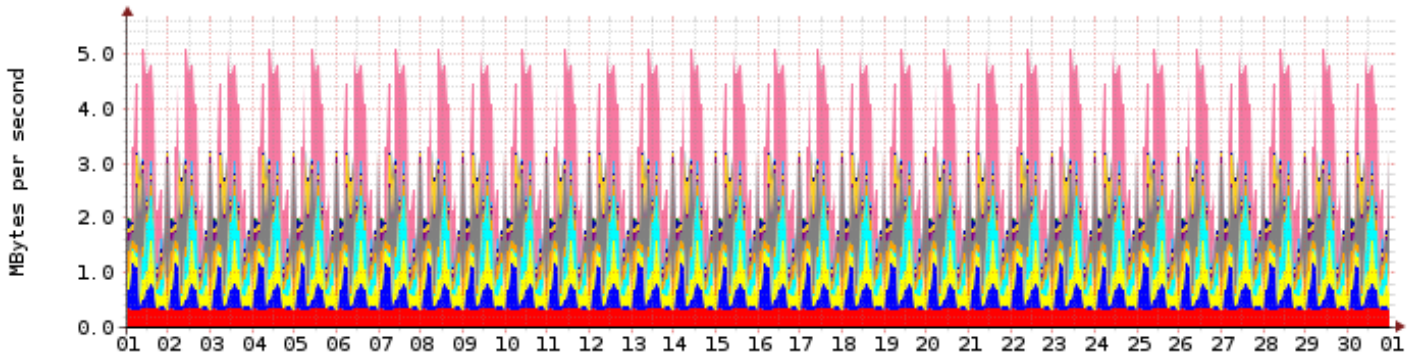

SANPORT : SAN-switch-A2 : san_data_sum_out : 00:00:00 01.04.2018 - 00:00:00 01.05.2018

[MB/sec]	Avg	Max
0 [SAN-switch-A2-p00]	0.3	0.4
1 [SAN-switch-A2-p01]	0.3	0.9
2 [SAN-switch-A2-p02]	0.3	0.8
3 [SAN-switch-A2-p03]	0.4	0.9
4 [SAN-switch-A2-p04]	0.2	0.4
5 [SAN-switch-A2-p05]	0.0	0.0
6 [SAN-switch-A2-p06]	0.6	2.1
7 [SAN-switch-A2-p07]	0.0	0.0
8 [SAN-switch-A2-p08]	0.1	0.1
9 [SAN-switch-A2-p09]	0.2	0.6
10 [SAN-switch-A2-p10]	0.1	0.2
11 [SAN-switch-A2-p11]	0.1	0.2
12 [SAN-switch-A2-p12-not_used]	0.0	0.0
13 [SAN-switch-A2-p13-not_used]	0.0	0.0
14 [SAN-switch-A2-p14-not_used]	0.0	0.0
15 [SAN-switch-A2-p15-uplink]	1.5	2.3
16	0.0	0.0
17	0.0	0.0
18	0.0	0.0
19	0.0	0.0
20	0.0	0.0
21	0.0	0.0
22	0.0	0.0
23	0.0	0.0

SANPORT : SAN-switch-A2 : san_data_sum_in : 00:00:00 01.04.2018 - 00:00:00 01.05.2018

[MB/sec]	Avg	Max
0 [SAN-switch-A2-p00]	0.3	0.5
1 [SAN-switch-A2-p01]	0.2	0.6
2 [SAN-switch-A2-p02]	1.4	2.0
3 [SAN-switch-A2-p03]	0.4	1.7
4 [SAN-switch-A2-p04]	0.3	0.3
5 [SAN-switch-A2-p05]	0.0	0.0
6 [SAN-switch-A2-p06]	0.1	0.2
7 [SAN-switch-A2-p07]	0.0	0.0
8 [SAN-switch-A2-p08]	0.1	0.1
9 [SAN-switch-A2-p09]	0.3	0.9
10 [SAN-switch-A2-p10]	0.1	0.1
11 [SAN-switch-A2-p11]	0.5	1.3
12 [SAN-switch-A2-p12-not_used]	0.0	0.0
13 [SAN-switch-A2-p13-not_used]	0.0	0.0
14 [SAN-switch-A2-p14-not_used]	0.0	0.0
15 [SAN-switch-A2-p15-uplink]	0.4	0.7
16	0.0	0.0
17	0.0	0.0
18	0.0	0.0
19	0.0	0.0
20	0.0	0.0
21	0.0	0.0
22	0.0	0.0
23	0.0	0.0