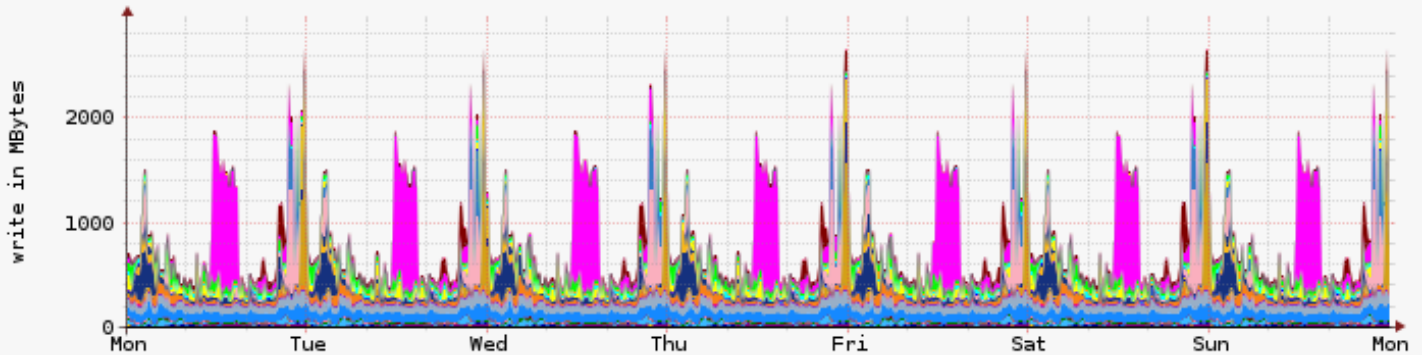

CUSTOM-GROUPS

Mon May 14 00:00:00 2018 - Mon May 21 00:00:00 2018

custom-group : VOLUME : aggregated: VMAX-all : 00:00:00 14.05.2018 - 00:00:00 21.05.2018

write [MB]	Avg	Max		Avg
AIX01	0.0	0.2	AIX02	0.0
AIX03	0.0	0.5	AIX04	0.0
DB01	0.0	0.0	DB02	0.0
DSM01	0.0	0.0	DSM02	2.3
DSM03	22.0	34.5	DSM04	0.7
ESXi1	4.4	8.0	ESXi2	18.4
EXCHANGE	9.2	37.5	HP01	1.5
HP02	0.0	0.0	HP03	6.3
MIG01	0.0	0.0	MIG02	0.1
ORA03	0.0	0.1	ORACLE01	0.0
ORACLE02	0.0	0.0	SUN01	0.0
SUN02	0.0	0.0	SUN03	0.2
SUN04	0.0	0.0	SVC01	93.7
SVC02	74.5	157.5	SVC03	19.5
SVC04	0.1	0.6	SVC05	0.0
TEST01	0.0	0.0	TEST02	0.0
TMS02	0.0	0.0	TSM1	1.6
ZFS01	33.6	162.0	ZFS02	4.6
ZFS03	0.0	0.0	DB01	43.5
DB01_vg01	1.4	7.5	DB01_vg02	9.1
DB01_vg03	0.0	0.0	DB01_vg04	19.8
DB01_vg05	0.0	0.0	DB02	53.7
DB02_vg01	4.6	14.6	DB02_vg02	11.7
DB02_vg03	0.0	0.4	DB02_vg04	9.7
DB02_vg05	0.0	1.7	ESXi1	65.8
ESXi1_vg04	30.8	624.3	ESXi2	0.0
EXCHANGE	1.2	6.2	EXCHANGE_vg04sn	0.0
MIG01	1.3	30.4	MIG02	31.4
ORA3	24.1	53.2	ORACLE01	10.9
ORACLE02	37.7	154.9	SUN04	28.1
TEST01	186.6	1405.6	TSM02	1.9
TSM02_vg01	0.8	1.1	TSM02_vg02	0.0
TSM02_vg04	0.0	2.2	TSM1	0.1
VG02	32.2	469.5	vmware01	0.0
vmware02	7.1	14.1	vmware03	0.0