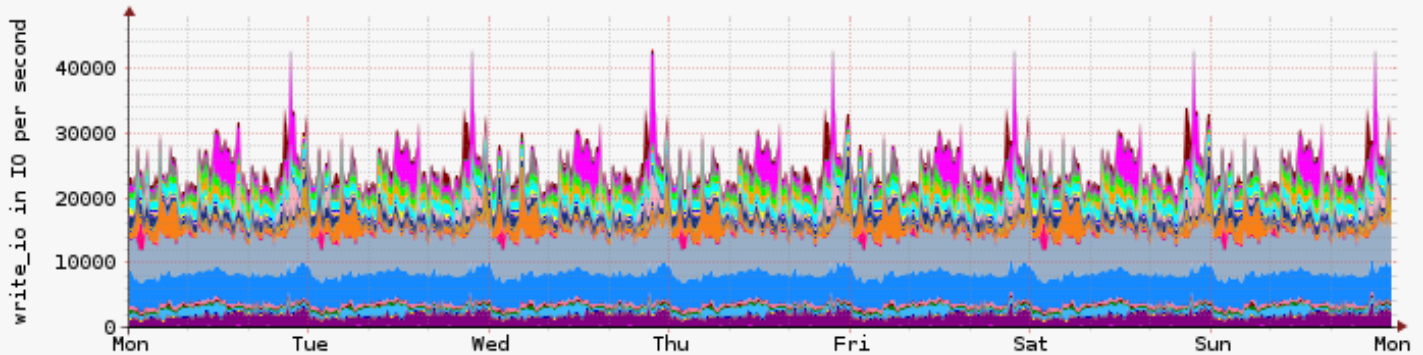

CUSTOM-GROUPS

Mon May 14 00:00:00 2018 - Mon May 21 00:00:00 2018

custom-group : VOLUME : aggregated: VMAX-all : 00:00:00 14.05.2018 - 00:00:00 21.05.2018

write_io [IOPS]	Avg	Max	Avg
AIX01	2	10	0
AIX03	2	30	0
DB01	0	0	0
DSM01	0	2	49
DSM03	1837	3113	129
ESXi1	184	281	709
EXCHANGE	290	602	86
HP02	0	0	492
MIG01	1	1	13
ORA03	0	6	1
ORACLE02	0	0	0
SUN02	0	0	0
SUN04	0	0	16
SVC02	6087	7514	43
SVC04	5	17	1
TEST01	0	0	0
TMS02	0	0	180
ZFS01	1476	8870	166
ZFS03	0	0	524
DB01_vg01	98	154	124
DB01_vg03	0	0	51
DB01_vg05	0	0	840
DB02_vg01	156	506	77
DB02_vg03	0	4	27
DB02_vg05	1	73	756
ESXi1_vg04	92	1549	1
EXCHANGE	102	246	0
MIG01	75	331	228
ORA3	1374	2058	687
ORACLE02	726	1925	793
TEST01	1478	13474	238
TSM02_vg01	34	49	4
TSM02_vg04	2	13	16
VG02	599	7586	3
vmware02	149	269	3
AIX02			0
AIX04			0
DB02			0
DSM02			49
DSM04			129
ESXi2			709
HP01			86
HP03			492
MIG02			13
ORACLE01			1
SUN01			0
SUN03			16
SVC01			4562
SVC03			43
SVC05			1
TEST02			0
TSM1			180
ZFS02			166
DB01			524
DB01_vg02			124
DB01_vg04			51
DB02			840
DB02_vg02			77
DB02_vg04			27
ESXi1			756
ESXi2			1
EXCHANGE_vg04sn			0
MIG02			228
ORACLE01			687
SUN04			793
TSM02			238
TSM02_vg02			4
TSM1			16
vmware01			3
vmware03			3