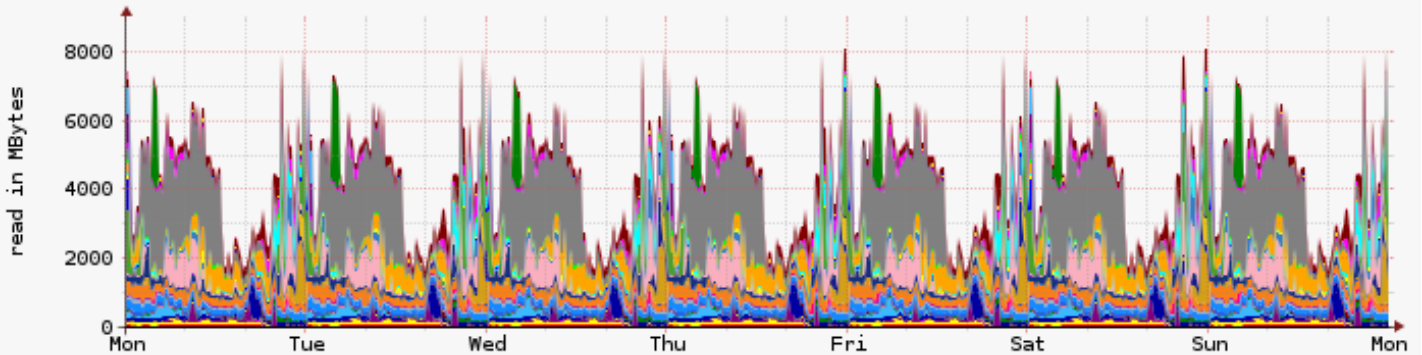

CUSTOM-GROUPS

Mon May 14 00:00:00 2018 - Mon May 21 00:00:00 2018

custom-group : VOLUME : aggregated: VMAX-all : 00:00:00 14.05.2018 - 00:00:00 21.05.2018

read [MB]	Avg	Max	Avg
AIX01	64.4	108.1	0.0
AIX03	64.5	111.5	0.0
DB01	0.0	0.0	0.0
DSM01	0.0	1.7	9.2
DSM03	73.6	623.5	15.1
ESXi1	140.8	1072.2	58.0
EXCHANGE	31.0	213.9	12.5
HP02	0.0	0.0	5.6
MIG01	0.0	0.0	0.1
ORA03	0.0	1.7	0.0
ORACLE02	0.0	0.0	0.0
SUN02	0.0	0.0	71.2
SUN04	0.0	0.0	141.8
SVC02	80.7	172.2	19.9
SVC04	0.0	2.3	0.7
TEST01	0.0	0.0	0.0
TMS02	0.0	0.0	25.3
ZFS01	248.1	501.6	4.8
ZFS03	0.0	0.0	135.3
DB01_vg01	11.0	19.0	50.3
DB01_vg03	0.0	0.0	24.0
DB01_vg05	0.0	0.0	113.8
DB02_vg01	18.3	150.9	4.0
DB02_vg03	0.0	2.1	15.9
DB02_vg05	0.1	3.9	346.5
ESXi1_vg04	88.9	1155.5	200.8
EXCHANGE	1.8	15.4	0.0
MIG01	25.1	885.8	41.9
ORA3	146.5	968.3	289.6
ORACLE02	29.7	204.9	1241.2
TEST01	114.0	607.6	50.2
TSM02_vg01	22.4	103.9	2.3
TSM02_vg04	23.9	917.3	121.3
VG02	266.9	1066.3	0.0
vmware02	15.3	271.9	0.0
AIX02			0.0
AIX04			0.0
DB02			0.0
DSM02			9.2
DSM04			15.1
ESXi2			58.0
HP01			12.5
HP03			5.6
MIG02			0.1
ORACLE01			0.0
SUN01			0.0
SUN03			71.2
SVC01			141.8
SVC03			19.9
SVC05			0.7
TEST02			0.0
TSM1			25.3
ZFS02			4.8
DB01			135.3
DB01_vg02			50.3
DB01_vg04			24.0
DB02			113.8
DB02_vg02			4.0
DB02_vg04			15.9
ESXi1			346.5
ESXi2			200.8
EXCHANGE_vg04sn			0.0
MIG02			41.9
ORACLE01			289.6
SUN04			1241.2
TSM02			50.2
TSM02_vg02			2.3
TSM1			121.3
vmware01			0.0
vmware03			0.0