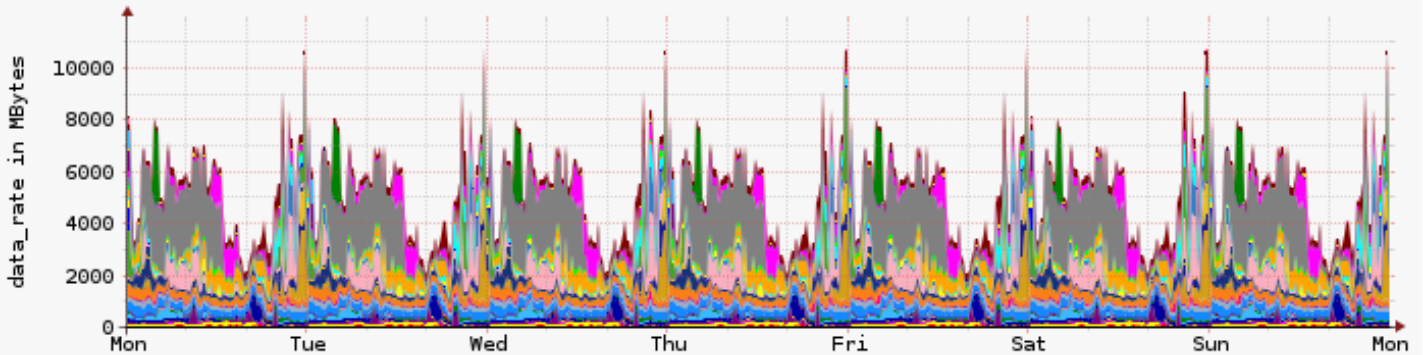

CUSTOM-GROUPS

Mon May 14 00:00:00 2018 - Mon May 21 00:00:00 2018

custom-group : VOLUME : aggregated: VMAX-all : 00:00:00 14.05.2018 - 00:00:00 21.05.2018

data_rate [MB]	Avg	Max	Avg
AIX01	64.4	108.1	0.0
AIX03	64.5	111.5	0.0
DB01	0.0	0.0	0.0
DSM01	0.0	1.7	11.4
DSM03	95.6	646.3	15.8
ESXi1	145.2	1078.1	76.4
EXCHANGE	40.3	222.7	14.0
HP02	0.0	0.0	11.9
MIG01	0.0	0.0	0.3
ORA03	0.0	1.8	0.0
ORACLE02	0.0	0.0	0.0
SUN02	0.0	0.0	71.4
SUN04	0.0	0.0	235.5
SVC02	155.2	258.2	39.3
SVC04	0.1	2.9	0.7
TEST01	0.0	0.0	0.0
TMS02	0.0	0.0	26.9
ZFS01	281.7	518.2	9.4
ZFS03	0.0	0.0	178.9
DB01_vg01	12.4	26.2	59.4
DB01_vg03	0.0	0.0	43.8
DB01_vg05	0.0	0.0	167.6
DB02_vg01	22.9	155.1	15.7
DB02_vg03	0.0	2.5	25.5
DB02_vg05	0.1	5.6	412.3
ESXi1_vg04	119.6	1731.6	200.8
EXCHANGE	3.0	16.5	0.0
MIG01	26.4	886.3	73.4
ORA3	170.5	992.1	300.5
ORACLE02	67.4	359.8	1269.3
TEST01	300.6	1410.5	52.0
TSM02_vg01	23.2	104.8	2.4
TSM02_vg04	24.0	917.4	121.4
VG02	299.0	1418.0	0.0
vmware02	22.4	280.0	0.0
AIX02			0.0
AIX04			0.0
DB02			0.0
DSM02			11.4
DSM04			15.8
ESXi2			76.4
HP01			14.0
HP03			11.9
MIG02			0.3
ORACLE01			0.0
SUN01			0.0
SUN03			71.4
SVC01			235.5
SVC03			39.3
SVC05			0.7
TEST02			0.0
TSM1			26.9
ZFS02			9.4
DB01			178.9
DB01_vg02			59.4
DB01_vg04			43.8
DB02			167.6
DB02_vg02			15.7
DB02_vg04			25.5
ESXi1			412.3
ESXi2			200.8
EXCHANGE_vg04sn			0.0
MIG02			73.4
ORACLE01			300.5
SUN04			1269.3
TSM02			52.0
TSM02_vg02			2.4
TSM1			121.4
vmware01			0.0
vmware03			0.0