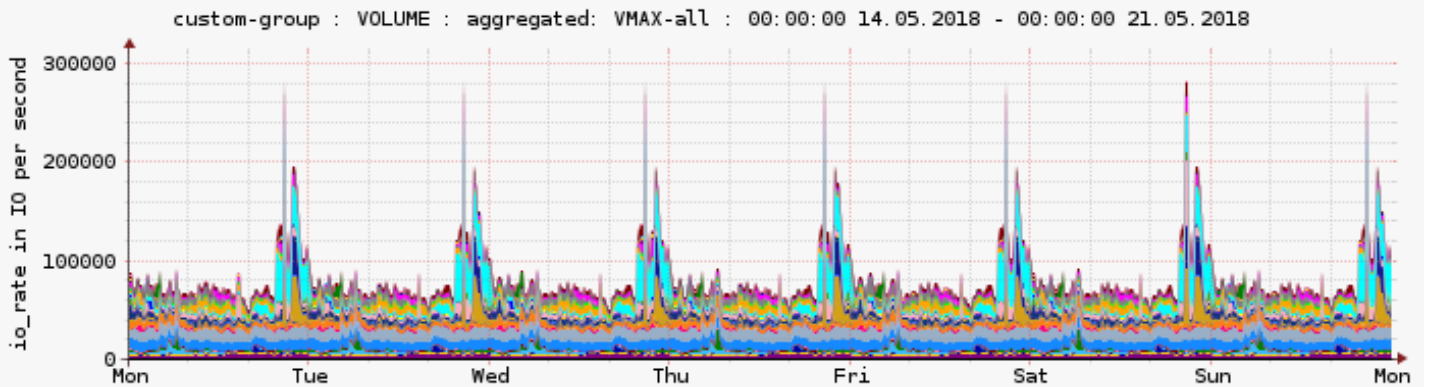

CUSTOM-GROUPS

Mon May 14 00:00:00 2018 - Mon May 21 00:00:00 2018

io_rate [IOPS]	Avg	Max	Avg
AIX01	275	543	0
AIX03	378	934	0
DB01	0	0	0
DSM01	2	47	102
DSM03	3588	5696	1728
ESXi1	888	6459	1558
EXCHANGE	1371	21213	572
HP02	0	0	584
MIG01	1	1	13
ORA03	2	61	3
ORACLE02	0	0	0
SUN02	0	0	538
SUN04	0	0	8858
SVC02	11129	14184	159
SVC04	5	66	42
TEST01	0	0	0
TMS02	0	0	720
ZFS01	5132	12127	402
ZFS03	0	0	4387
DB01_vg01	739	1277	2246
DB01_vg03	0	0	165
DB01_vg05	0	0	3031
DB02_vg01	853	2599	337
DB02_vg03	2	125	195
DB02_vg05	4	292	4950
ESXi1_vg04	655	6213	656
EXCHANGE	197	509	0
MIG01	396	7240	554
ORA3	9731	48625	4550
ORACLE02	1242	3830	4263
TEST01	2735	17041	990
TSM02_vg01	446	2618	146
TSM02_vg04	158	2040	633
VG02	2194	12776	4
vmware02	502	1820	3
AIX02			0
AIX04			0
DB02			0
DSM02			102
DSM04			1728
ESXi2			1558
HP01			572
HP03			584
MIG02			13
ORACLE01			3
SUN01			0
SUN03			538
SVC01			8858
SVC03			159
SVC05			42
TEST02			0
TSM1			720
ZFS02			402
DB01			4387
DB01_vg02			2246
DB01_vg04			165
DB02			3031
DB02_vg02			337
DB02_vg04			195
ESXi1			4950
ESXi2			656
EXCHANGE_vg04sn			0
MIG02			554
ORACLE01			4550
SUN04			4263
TSM02			990
TSM02_vg02			146
TSM1			633
vmware01			4
vmware03			3