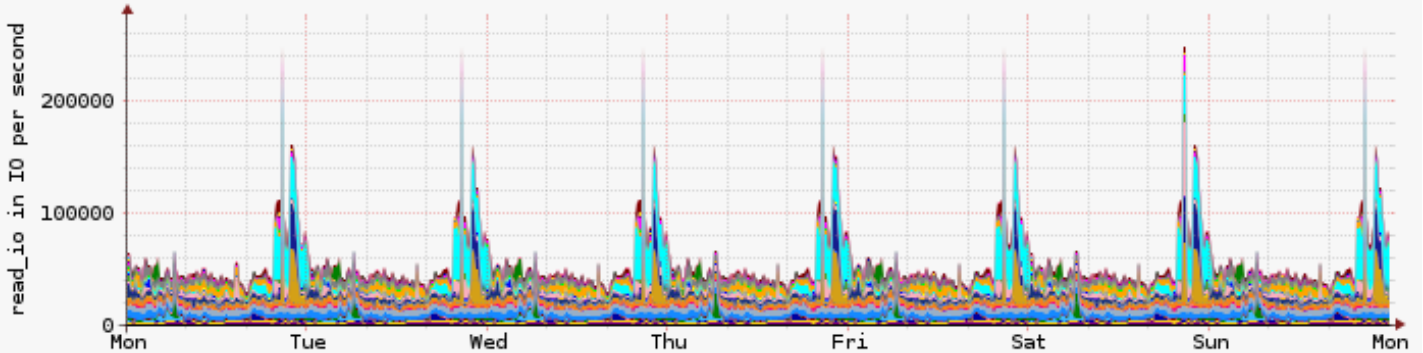

CUSTOM-GROUPS

Mon May 14 00:00:00 2018 - Mon May 21 00:00:00 2018

custom-group : VOLUME : aggregated: VMAX-all : 00:00:00 14.05.2018 - 00:00:00 21.05.2018

read_io [IOPS]	Avg	Max		Avg
AIX01	273	541	AIX02	0
AIX03	376	930	AIX04	0
DB01	0	0	DB02	0
DSM01	1	45	DSM02	53
DSM03	1751	3535	DSM04	1599
ESXi1	704	6224	ESXi2	850
EXCHANGE	1082	20951	HP01	486
HP02	0	0	HP03	92
MIG01	0	0	MIG02	0
ORA03	1	55	ORACLE01	2
ORACLE02	0	0	SUN01	0
SUN02	0	0	SUN03	522
SUN04	0	0	SVC01	4296
SVC02	5043	7139	SVC03	116
SVC04	1	49	SVC05	41
TEST01	0	0	TEST02	0
TMS02	0	0	TSM1	540
ZFS01	3656	6781	ZFS02	236
ZFS03	0	0	DB01	3862
DB01_vg01	641	1166	DB01_vg02	2123
DB01_vg03	0	0	DB01_vg04	114
DB01_vg05	0	0	DB02	2191
DB02_vg01	698	2420	DB02_vg02	260
DB02_vg03	2	121	DB02_vg04	169
DB02_vg05	3	219	ESXi1	4194
ESXi1_vg04	562	5451	ESXi2	656
EXCHANGE	95	320	EXCHANGE_vg04sn	0
MIG01	321	7031	MIG02	325
ORA3	8357	47215	ORACLE01	3863
ORACLE02	516	2745	SUN04	3469
TEST01	1258	14996	TSM02	752
TSM02_vg01	411	2574	TSM02_vg02	142
TSM02_vg04	155	2037	TSM1	617
VG02	1596	10274	vmware01	0
vmware02	354	1659	vmware03	0