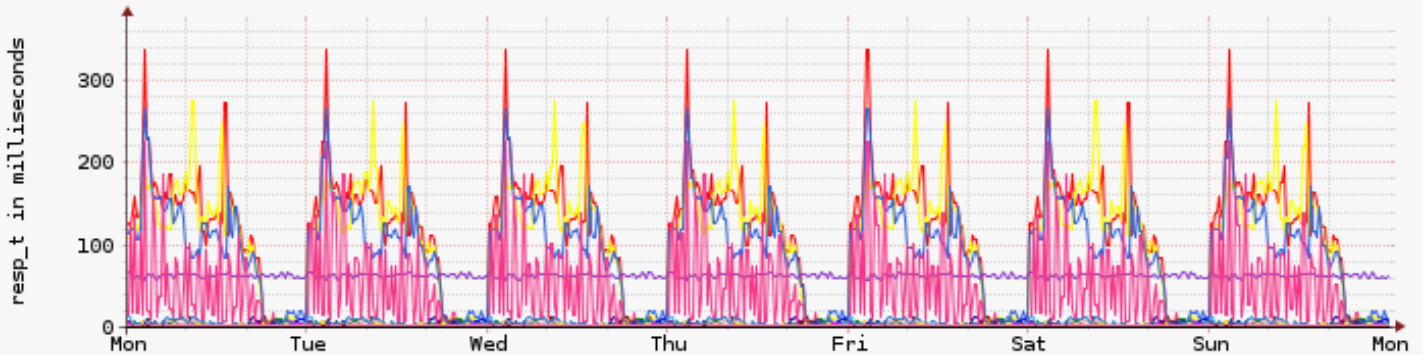

CUSTOM-GROUPS

Mon May 14 00:00:00 2018 - Mon May 21 00:00:00 2018

custom-group : VOLUME : aggregated: VMAX-all : 00:00:00 14.05.2018 - 00:00:00 21.05.2018

resp_t [ms]	Avg	Max		Avg
AIX01	112.4	338.2	AIX02	0.0
AIX03	107.9	275.6	AIX04	1.4
DB01	0.0	0.2	DB02	1.5
DSM01	2.1	5.6	DSM02	1.7
DSM03	1.3	2.3	DSM04	0.5
ESXi1	1.9	11.5	ESXi2	1.5
EXCHANGE	2.9	10.1	HP01	1.9
HP02	0.4	3.3	HP03	0.7
MIG01	1.0	1.3	MIG02	0.5
ORA03	1.4	5.3	ORACLE01	1.2
ORACLE02	0.0	0.1	SUN01	0.0
SUN02	0.0	0.1	SUN03	93.4
SUN04	0.0	0.1	SVC01	1.1
SVC02	1.8	2.5	SVC03	62.6
SVC04	0.5	2.3	SVC05	43.1
TEST01	0.0	0.0	TEST02	0.0
TMS02	0.1	0.6	TSM1	1.0
ZFS01	1.7	3.7	ZFS02	1.9
ZFS03	0.0	0.0	DB01	0.6
DB01_vg01	0.2	0.4	DB01_vg02	0.5
DB01_vg03	0.0	0.0	DB01_vg04	0.3
DB01_vg05	0.0	0.0	DB02	2.2
DB02_vg01	1.3	2.6	DB02_vg02	0.9
DB02_vg03	0.0	1.1	DB02_vg04	1.9
DB02_vg05	0.0	1.7	ESXi1	2.8
ESXi1_vg04	4.8	12.8	ESXi2	0.4
EXCHANGE	1.0	1.9	EXCHANGE_vg04sn	0.0
MIG01	1.6	8.8	MIG02	2.1
ORA3	1.3	2.8	ORACLE01	1.4
ORACLE02	1.8	2.9	SUN04	2.2
TEST01	1.9	4.8	TSM02	0.7
TSM02_vg01	0.5	1.3	TSM02_vg02	0.4
TSM02_vg04	1.0	13.4	TSM1	0.4
VG02	2.0	3.5	vmware01	0.3
vmware02	2.2	3.2	vmware03	0.3